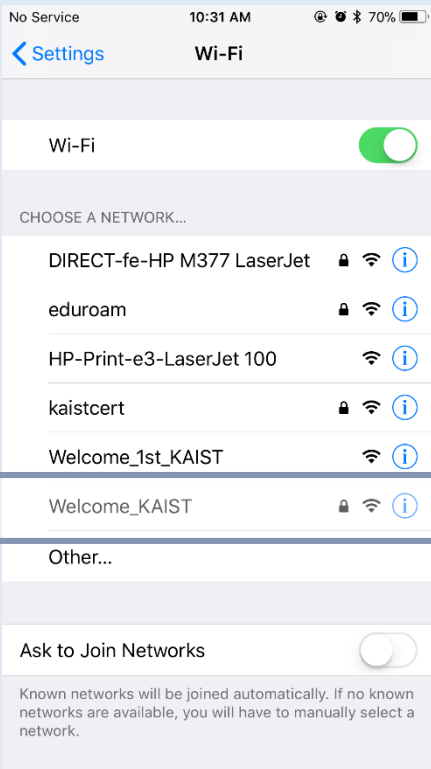

MANUAL

Welcome_KAIST Manual iPhone (iOS)

Information & Communication Team

MANUAL

1. 설정
1. Settings

2. Wi-Fi 선택
2. Select Wi-Fi

MANUAL

3. Wi-Fi 목록 중 Welcome_KAIST 선택
3. Select "Welcome_KAIST" at Wi-Fi list

4. ID와 PW 입력 후 확인
4. Insert ID/PW and press "OK"

※ 계정 발급 필요 (<https://rd.kaist.ac.kr>)
※ Register account (<https://rd.kaist.ac.kr>)

MANUAL

5. 신뢰 클릭
5. Click "Trust"

6. 연결 확인
6. Check the connection