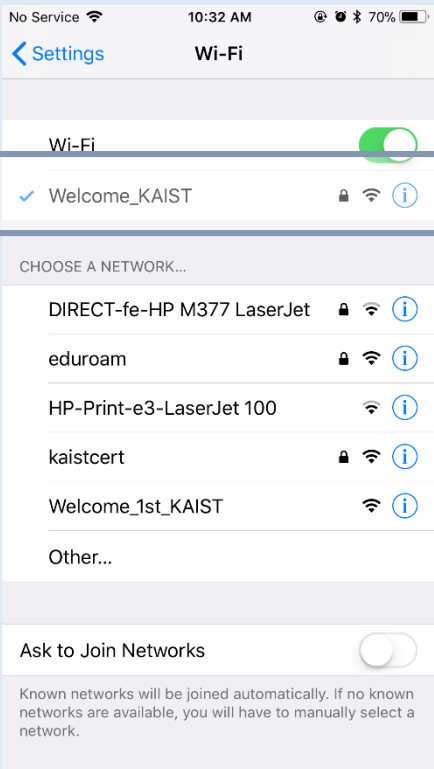

MANUAL

Welcome_KAIST Manual iPhone (iOS)

Information & Communication Team

MANUAL

1. 설정
1. Settings

2. Wi-Fi 선택
2. Select Wi-Fi

MANUAL

3. Wi-Fi 목록 중 Welcome_KAIST 선택
3. Select "Welcome_KAIST" at Wi-Fi list

4. ID와 PW 입력 후 확인
4. Insert ID/PW and press "OK"

※ 계정 발급 필요 (<https://rd.kaist.ac.kr>)
※ Register account (<https://rd.kaist.ac.kr>)

MANUAL

5. 신뢰 클릭
5. Click "Trust"

6. 연결 확인
6. Check the connection