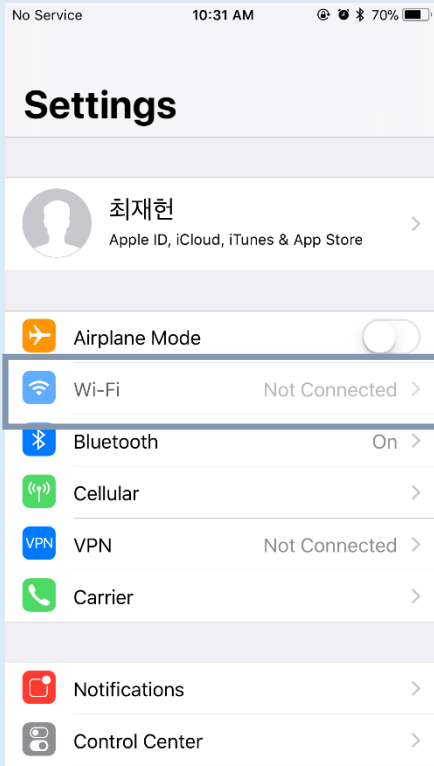

MANUAL

Welcome_KAIST Manual iPhone (iOS)

Information & Communication Team

MANUAL

1. 설정
1. Settings

2. Wi-Fi 선택
2. Select Wi-Fi

MANUAL

3. Wi-Fi 목록 중 Welcome_KAIST 선택
3. Select "Welcome_KAIST" at Wi-Fi list

4. ID와 PW 입력 후 확인
4. Insert ID/PW and press "OK"

※ 계정 발급 필요 (<https://rd.kaist.ac.kr>)
※ Register account (<https://rd.kaist.ac.kr>)

MANUAL

5. 신뢰 클릭
5. Click "Trust"

6. 연결 확인
6. Check the connection