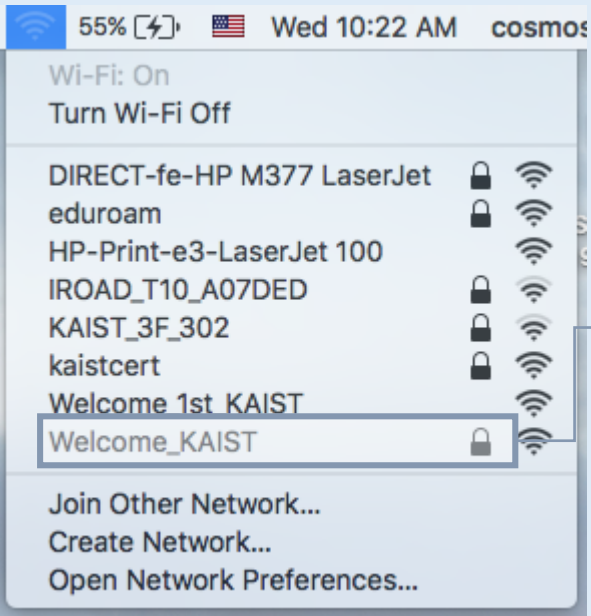

MANUAL

Welcome_KAIST Manual MAC OS

Information & Communication Team

MANUAL

1. Wi-Fi 아이콘 클릭
1. Click Wi-Fi icon

2. Wi-Fi 목록 중 Welcome_KAIST 선택
2. Select "Welcome_KAIST" at Wi-Fi list

MANUAL

3. ID와 PW 입력 후 확인
3. Insert ID/PW and press "OK"