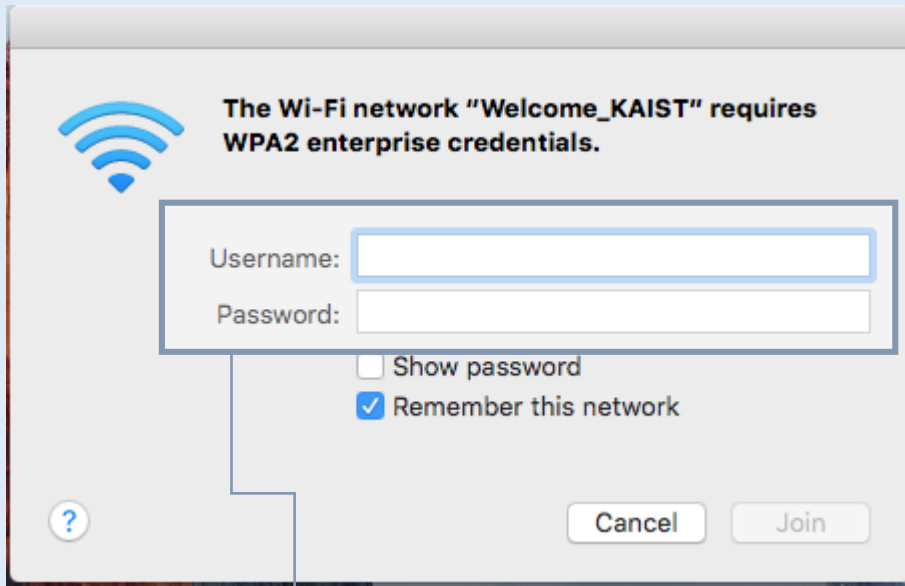

MANUAL

Welcome_KAIST Manual MAC OS

Information & Communication Team

MANUAL

1. Wi-Fi 아이콘 클릭
1. Click Wi-Fi icon

2. Wi-Fi 목록 중 Welcome_KAIST 선택
2. Select "Welcome_KAIST" at Wi-Fi list

MANUAL

3. ID와 PW 입력 후 확인
3. Insert ID/PW and press "OK"