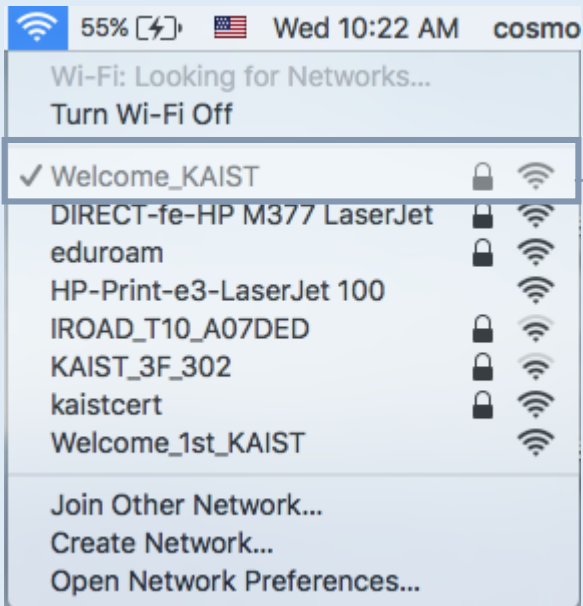

4. 연결 확인
4. Check the connection